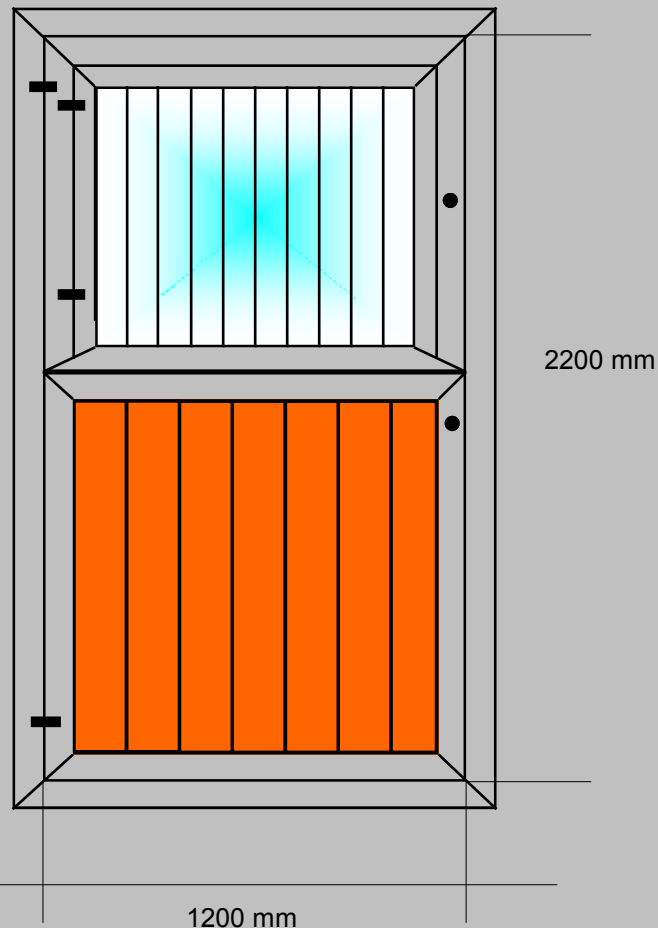

Türen Tore Fenster

**...Sie wollen kein Standard?
Bei uns ist alles möglich!
Fragen Sie uns doch einfach...**

- ◆ Komplette verstellbare Beschläge
- ◆ Drehtür 2-teilig drehbar
- ◆ Umlaufender Einbaurahmen
- ◆ Bongossi o.ä. mit Nut und Feder
- ◆ Mit Klinke, Parallelschluß oder Fingerschloß
- ◆ Alles feuerverzinkt
- ◆ Oben Gitter mit Acrylglas
- ◆ Gitter herausnehmbar
- ◆ Acrylglas herausnehmbar
- ◆ Jedes Maß möglich